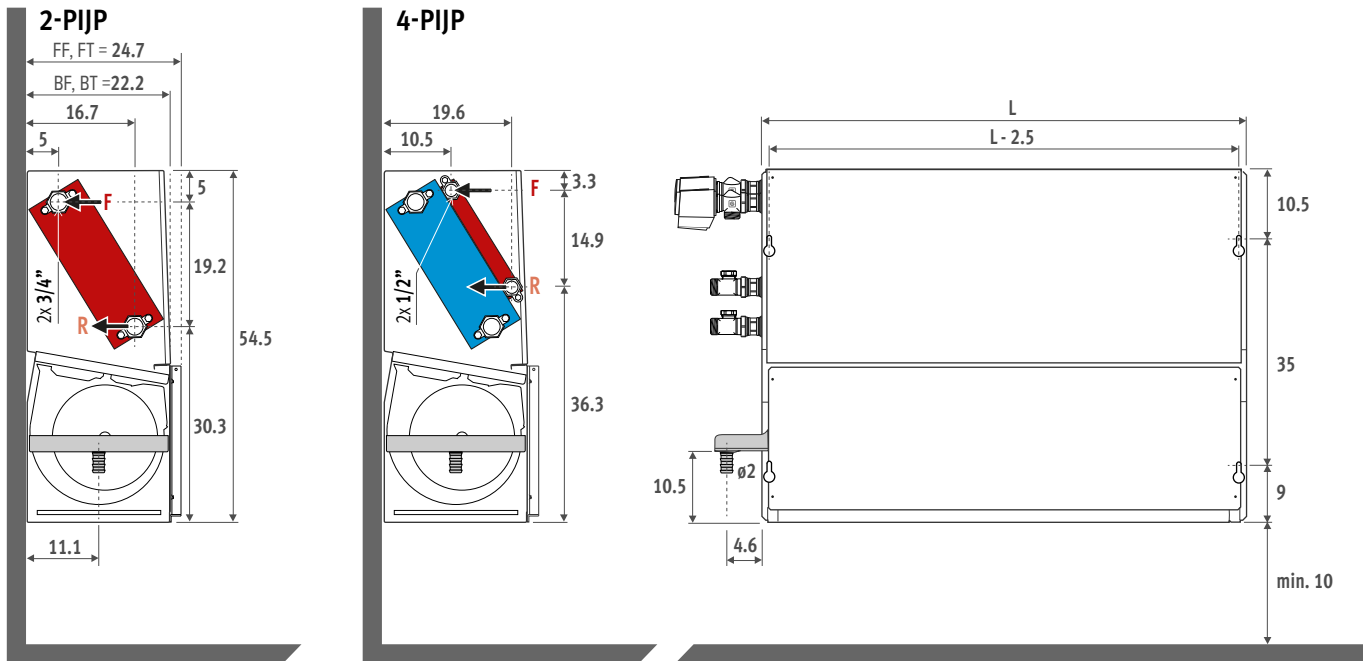

BRIZA 22 - WANDINBOUW - BABW

AFMETINGEN (in cm)

PLAATSING

BT - BOTTOM TOP

FT - FRONT TOP

BF - BOTTOM FRONT

FF - FRONT FRONT