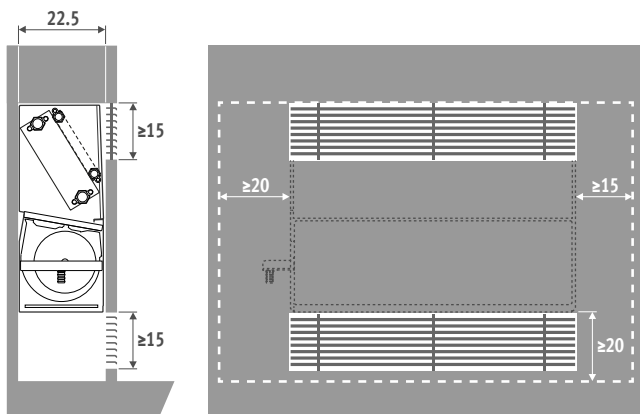

BRIZA 22 - WANDINBOUW - BABW

AFMETINGEN (in cm)

PLAATSING

BT - BOTTOM TOP

FT - FRONT TOP

BF - BOTTOM FRONT

FF - FRONT FRONT