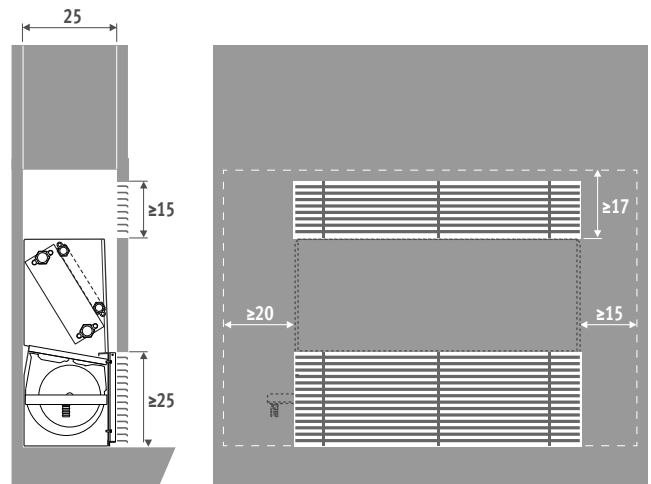

BRIZA 22 - WANDINBOUW - BABW

AFMETINGEN (in cm)

PLAATSING

BT - BOTTOM TOP

FT - FRONT TOP

BF - BOTTOM FRONT

FF - FRONT FRONT