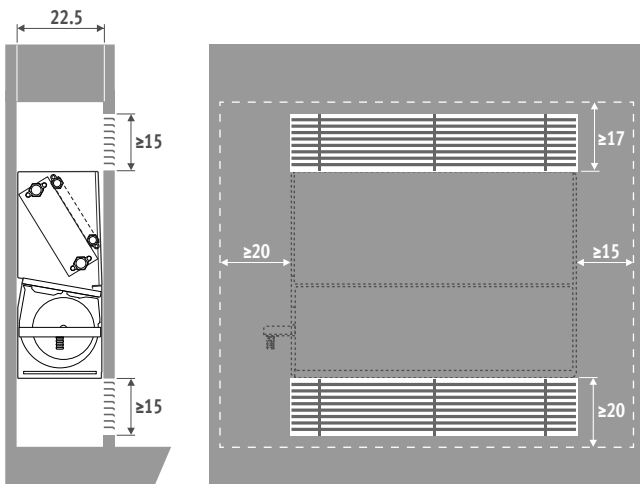

BRIZA 22 - WANDINBOUW - BABW

AFMETINGEN (in cm)

PLAATSING

BT - BOTTOM TOP

FT - FRONT TOP

BF - BOTTOM FRONT

FF - FRONT FRONT